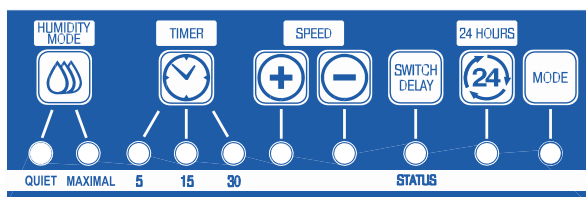

Bara **3,8 W**
21 dB(A)

SMART

- Smart fläkt med snygg design för förbättrad komfort i badrum, duschrum, kök.

Funktioner

- Intelligent elektronik och integrerade funktioner för det idealiska mikroklimatet..
- Hög luftkapacitet upp till 133 m³ / h och tyst drift på grund av en specialkonstruerad motor och aerodynamisk profilerad impeller.
- Högeffektiv DC-motor med låg energiförbrukning av max. 3,8 W Och tillförlidlig non-stop drift som är dimensionerad för över 50 000 timmar.
- Nätaggregat med en strömförsörjning i Intervall från 100 till 240 V, 50-60 Hz ger en avbrottsfri Drift i elnät med mångsidiga strömförsörjnings standarder.
- Fläkten har automatisk avstängningsfunktion i händelse av Motorhaveri.
- Låg ljudnivå på grund av specialdesignad fixering av motor och fläkthjul på en vibrationsabsorberande axel.
- Den inbyggda glidomkopplaren gör det enkelt att koppla ur fläkten från elnätet för säker hantering.
- Ultratunnt hölje med 28 mm tjocklek.
- Mångsidig montering - vertikal eller horisontell installation.
- Funktionsinställning och fläktstyrning via en fjärrkontroll.
- Utbytbar anslutningsdel för anslutning till Ø100 eller 125 Mm luftkanaler.
- Lätt avtagbar motor och fläkthjulsblock kräver inga verktyg vilket ger en enkel service

- Multifunktionell fjärrkontroll med LED:

Funktioner

- Fläkten är utvecklad med hänsyn till de senaste intelligenta ventilationsteknikerna:

INTELLIGENT FUKTSENSOR

- Fläkten är utrustad med en intelligent fuktgivare för automatisk kontroll av naturligt inomhusklimat.
- QUIET** – Detta balanserade luftfuktighetsuttagsläget ger tillräcklig luftkapacitet (upp till 83 m³ / h) i kombination med tyst drift. Det här läget rekommenderas för små badrum.
- MAXIMAL** – Detta maximala luftfuktighetsuttagsläget med Luftkapacitet upp till 133 m³ / h. Detta läge rekommenderas till Badrum över 6 m².