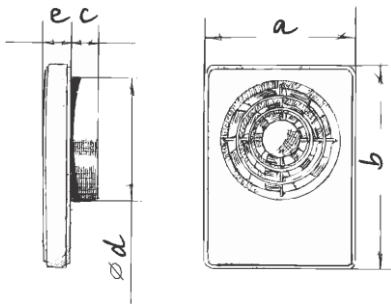

TIMER

1. Fläkten är utrustad med två olika timer typer för det mest behagliga mikroklimatet:
2. **HUMIDITY TIMER** – Justering av drifttid för fläkten för undanröjning av luftfuktighet efter stabilisering av dess nivå, justerbar 30, 45, 60 min.
3. **TURN-ON DELAY TIMER** – Om du besöker ditt badrum ofta och kort, justera inställningsfunktionen för att undvika onödig start av fläkten

24 HOURS

- Fläkten går med låg hastighet för att säkerställa minsta luftväxling i rummet. Efter luftfuktighetsbyte växlar fläkten till **MAXIMAL** (som standard) eller **QUIET** -läge. Efter signalen från IR-sensorn eller en extern brytare återgår fläkten till **QUIET mode**.

INTERVAL VENTILATION

- Integrerad funktion för automatisk rumsventilation. Efter 15 timmar fläkten är påslagen i 2 timmar för att ventilera med en luftkapacitet 83/72 m³ / h (Ø125 / Ø100).

SMOOTH SPEED CONTROL

1. Fläkten har en integrerad funktion för jämn hastighetskontroll, inställbar i 10 hastigheter:
2. För **QUIET**-läge från 40/33 till 83/72 m³ / h (Ø125 / 100);
   - För **MAXIMAL**-läge från 83/72 till 133/106 m³ / h (Ø125 / 100).

MONTERINGSMÅTT

Modell	Dimensions, mm				
	a	b	c	d	e
SMART	155,5	209	28	99/124	28

TEKNISK DATA

Anslutnings del	Mode	Maximum luft kapacitet, m³/h	Ljudnivå, dB(A) 3 m	Luftkapacitet, Fabriksinställning m³/h	Kontrollområde, m³/h
100	24 hours	33	17	33	-
	Quiet	72	22	72	3372
	Maximal	106	31	82	72106
125	24 hours	40	17	40	-
	Quiet	83	21	83	4083
	Maximal	133	32	97	83133